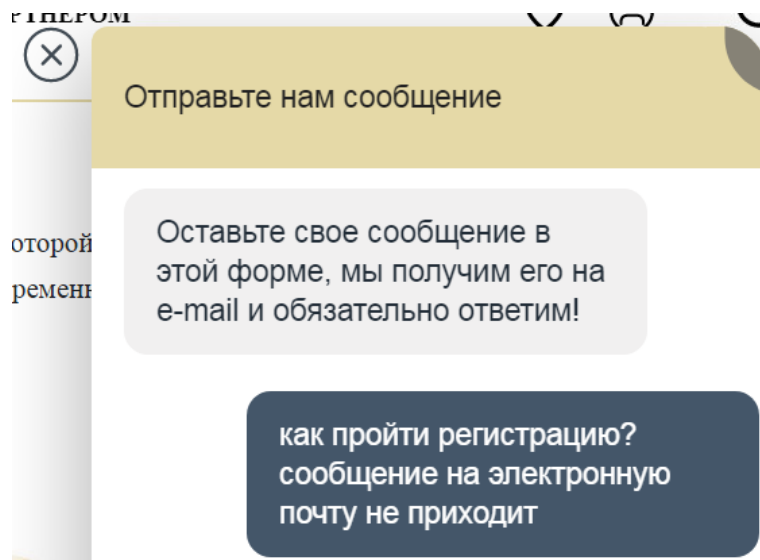

10 баллов

5%

cafeCONNECT
Скидка 5% на технику «Apple»

30%

Центр Максима Мирного
Скидка 30% в тренажерный зал на 1 месяц

10%

Алёшка
Скидка 10%

12%

ZooBazar
Скидка 12%

На каждой вкладке можно
отправить сообщение

на сайте www.bestcard.by **заказ звонка**

Маршрут:

Главная - О программе - Связаться с нами

Заказать звонок

Имя

Телефон