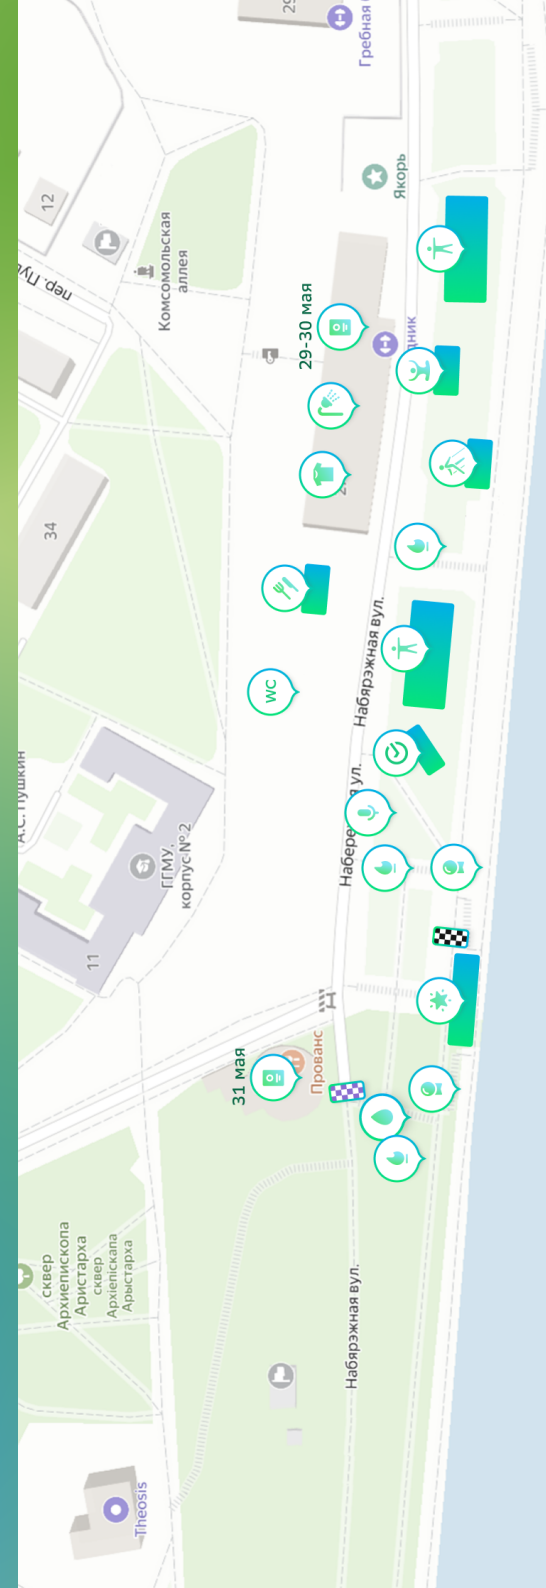

Расписание марафона

29-30 мая

17:00 - 20:00 — выдача стартовых пакетов в г. Гомель, ул. Набережная, 27 (Учреждение «Гомельский областной центр олимпийского резерва по гребным видам спорта»)

День Забега

08:00 - 11:00 — выдача индивидуальных стартовых пакетов по адресу: г. Гомель, Билецкий спуск, 1 (Летняя терраса бара-кафе «Квартирник»).

Трасса взрослого забега 4,2 км

- Легенда**
- старт (дети)
 - старт (взрослые) / финиш
 - направление движения
 - водная станция

Трасса детского забега 420 м

Расписание забегов

- 11:00** – старт детского забега (6-9 лет)
- 11:10 - 11:20** – построение участников у стартовой линии (10-13 лет)
- 11:20** – старт детского забега (10-13 лет)
- 11:50 - 12:00** – построение участников у стартовой линии (14 лет и старше)
- 12:00** – старт взрослого забега (14 лет и старше)

СБЕР БАНК

зелёный марафон

Зона стартового городка

- регистрация
- получение медалей
- водная станция
- зона Йоги
- старт (дети)
- стойка Сбер Банка
- сцена
- фудкорт
- старт (взрослые) / финиш
- туалет
- зона активных игр
- стойка партнера
- раздевалка / камера хранения вещей
- душевые
- зона скандинавской ходьбы
- онлайн-радио