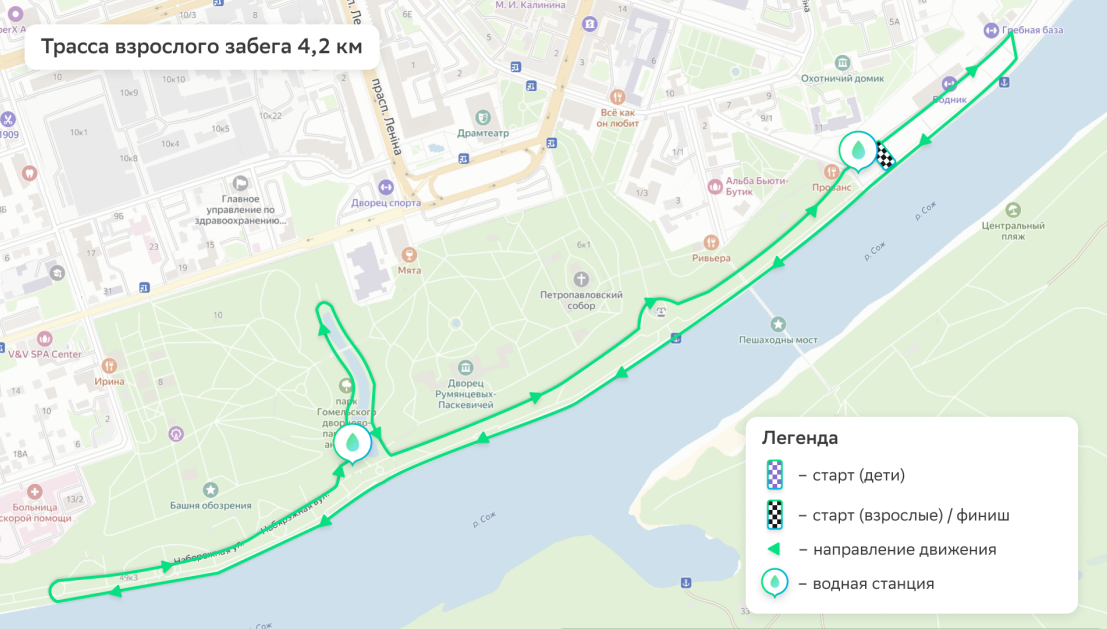

Трасса взрослого забега 4,2 км

1. **Легенда**
2. старт (дети)
   - старт (взрослые) / финиш
   - направление движения
   - водная станция