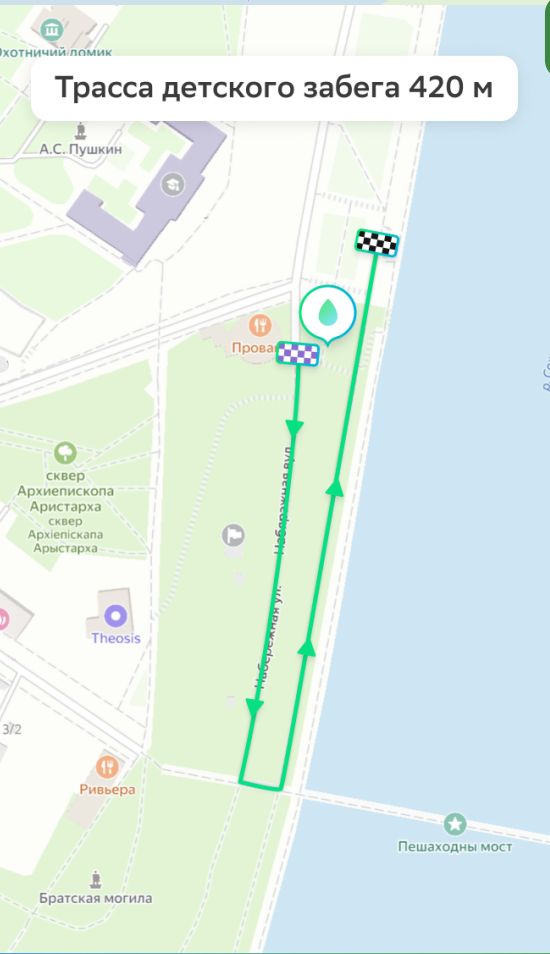

Трасса взрослого забега 4,2 км

- Легенда**
- старт (дети)
 - старт (взрослые) / финиш
 - направление движения
 - водная станция

Трасса детского забега 420 м

Расписание забегов

- 11:00** – старт детского забега (6-9 лет)
- 11:10 - 11:20** – построение участников у стартовой линии (10-13 лет)
- 11:20** – старт детского забега (10-13 лет)
- 11:50 - 12:00** – построение участников у стартовой линии (14 лет и старше)
- 12:00** – старт взрослого забега (14 лет и старше)